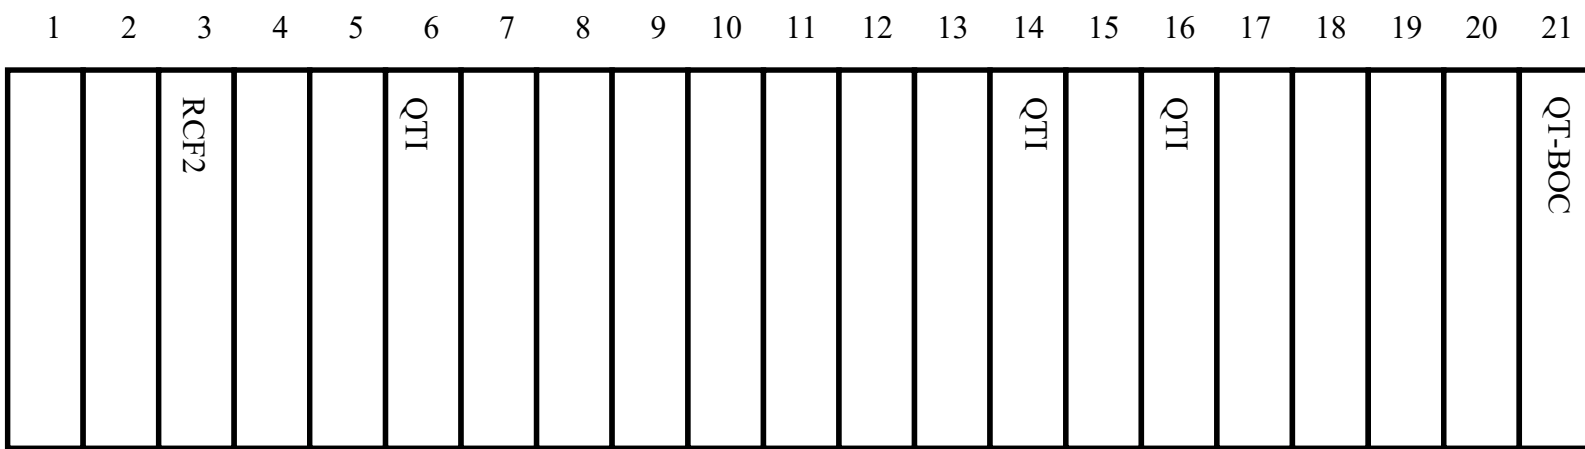

STAR Trigger EQ1 Crate Layout (Run 23)

front:

RCP2:

3A 4A 4B 9A 9B 8A 8B 7A 7B 1A 2B 0A

back:

south platform rack 1C2-2

Note: IPnames subject to change.

9-May-2023 j.engelage