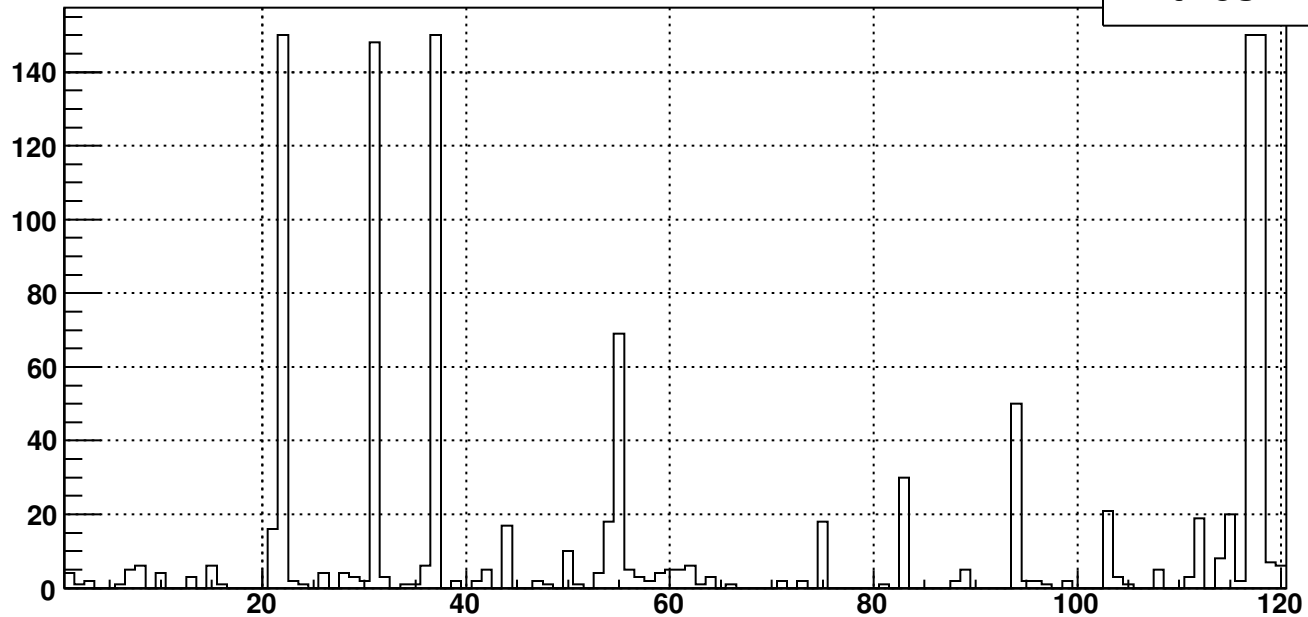

#bad channels per module, eta plane

Entries 1202

#bad channels per module, phi plane

Entries 888