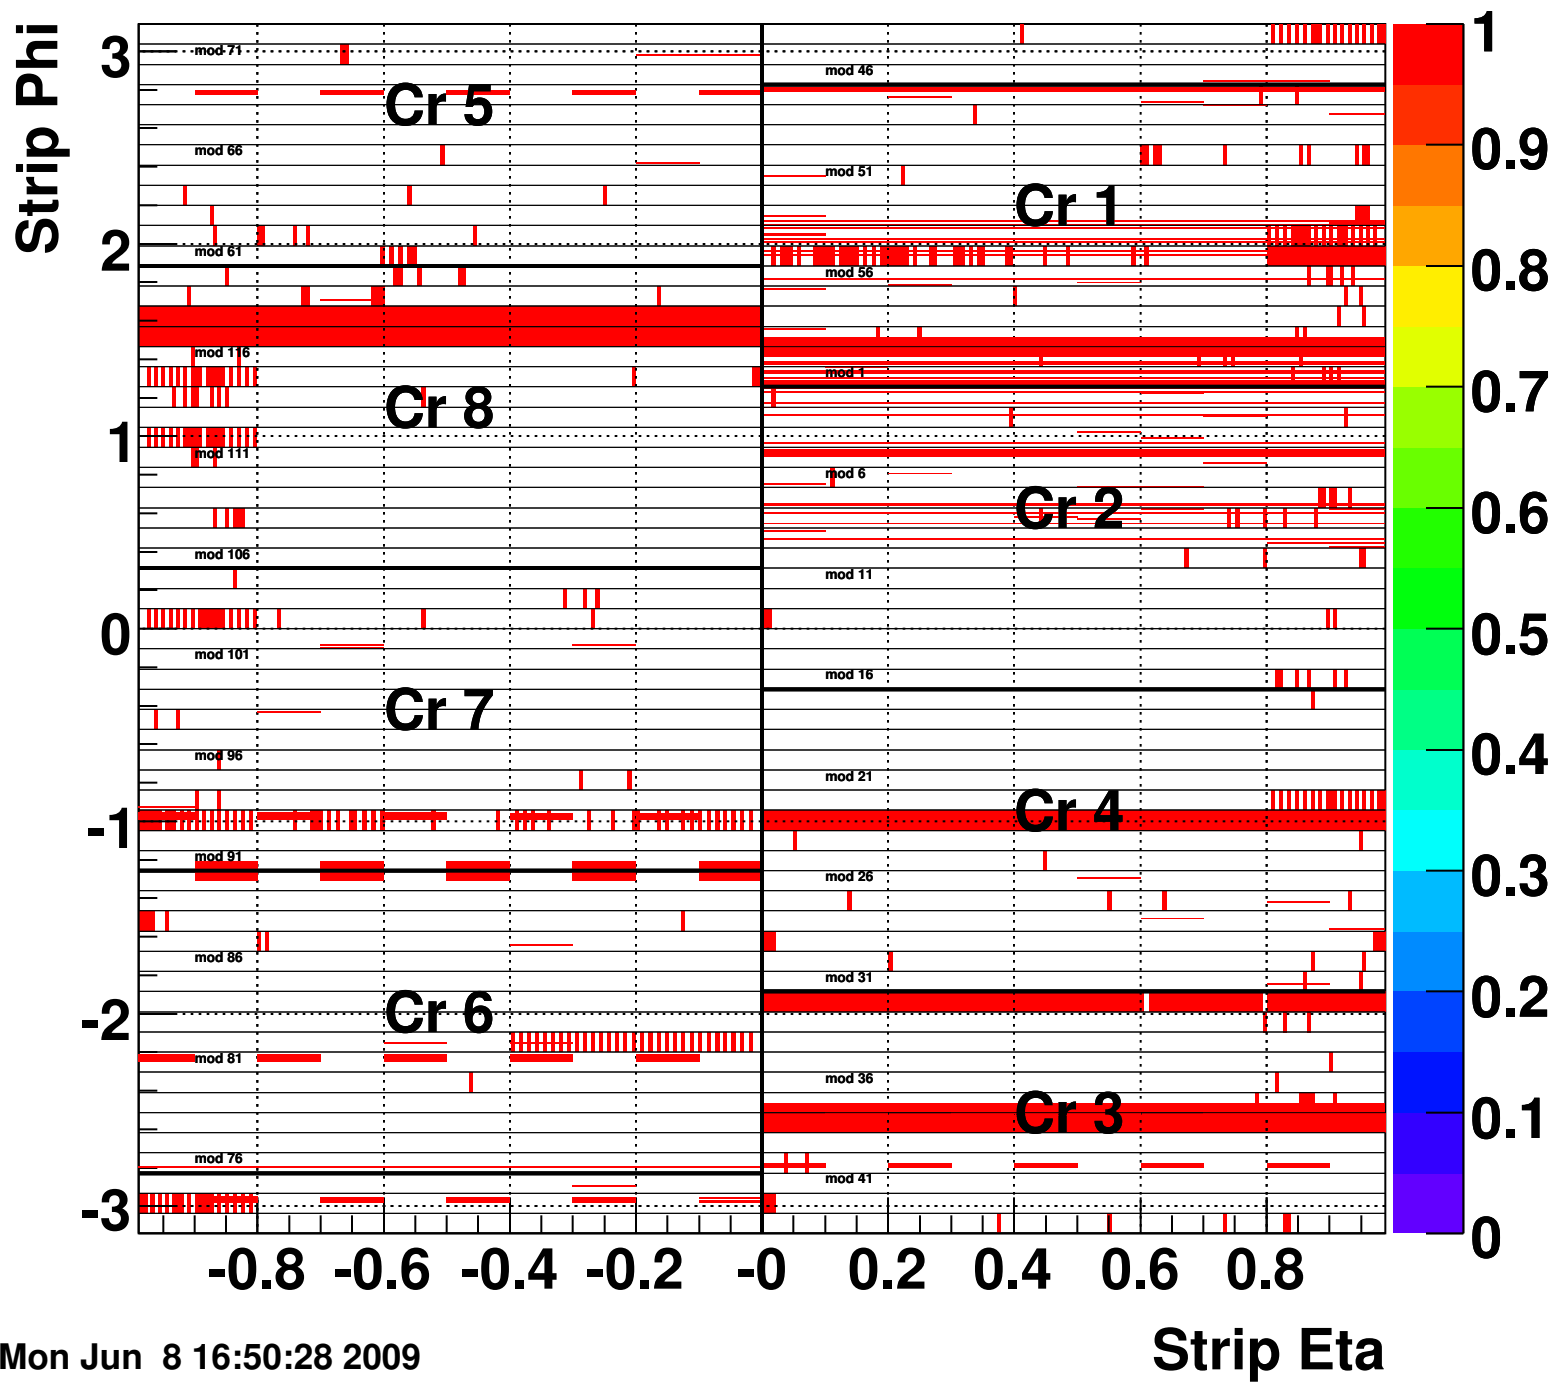

BSMDE good/bad vs. eta and phi

Entries 1202

Mon Jun 8 16:50:28 2009