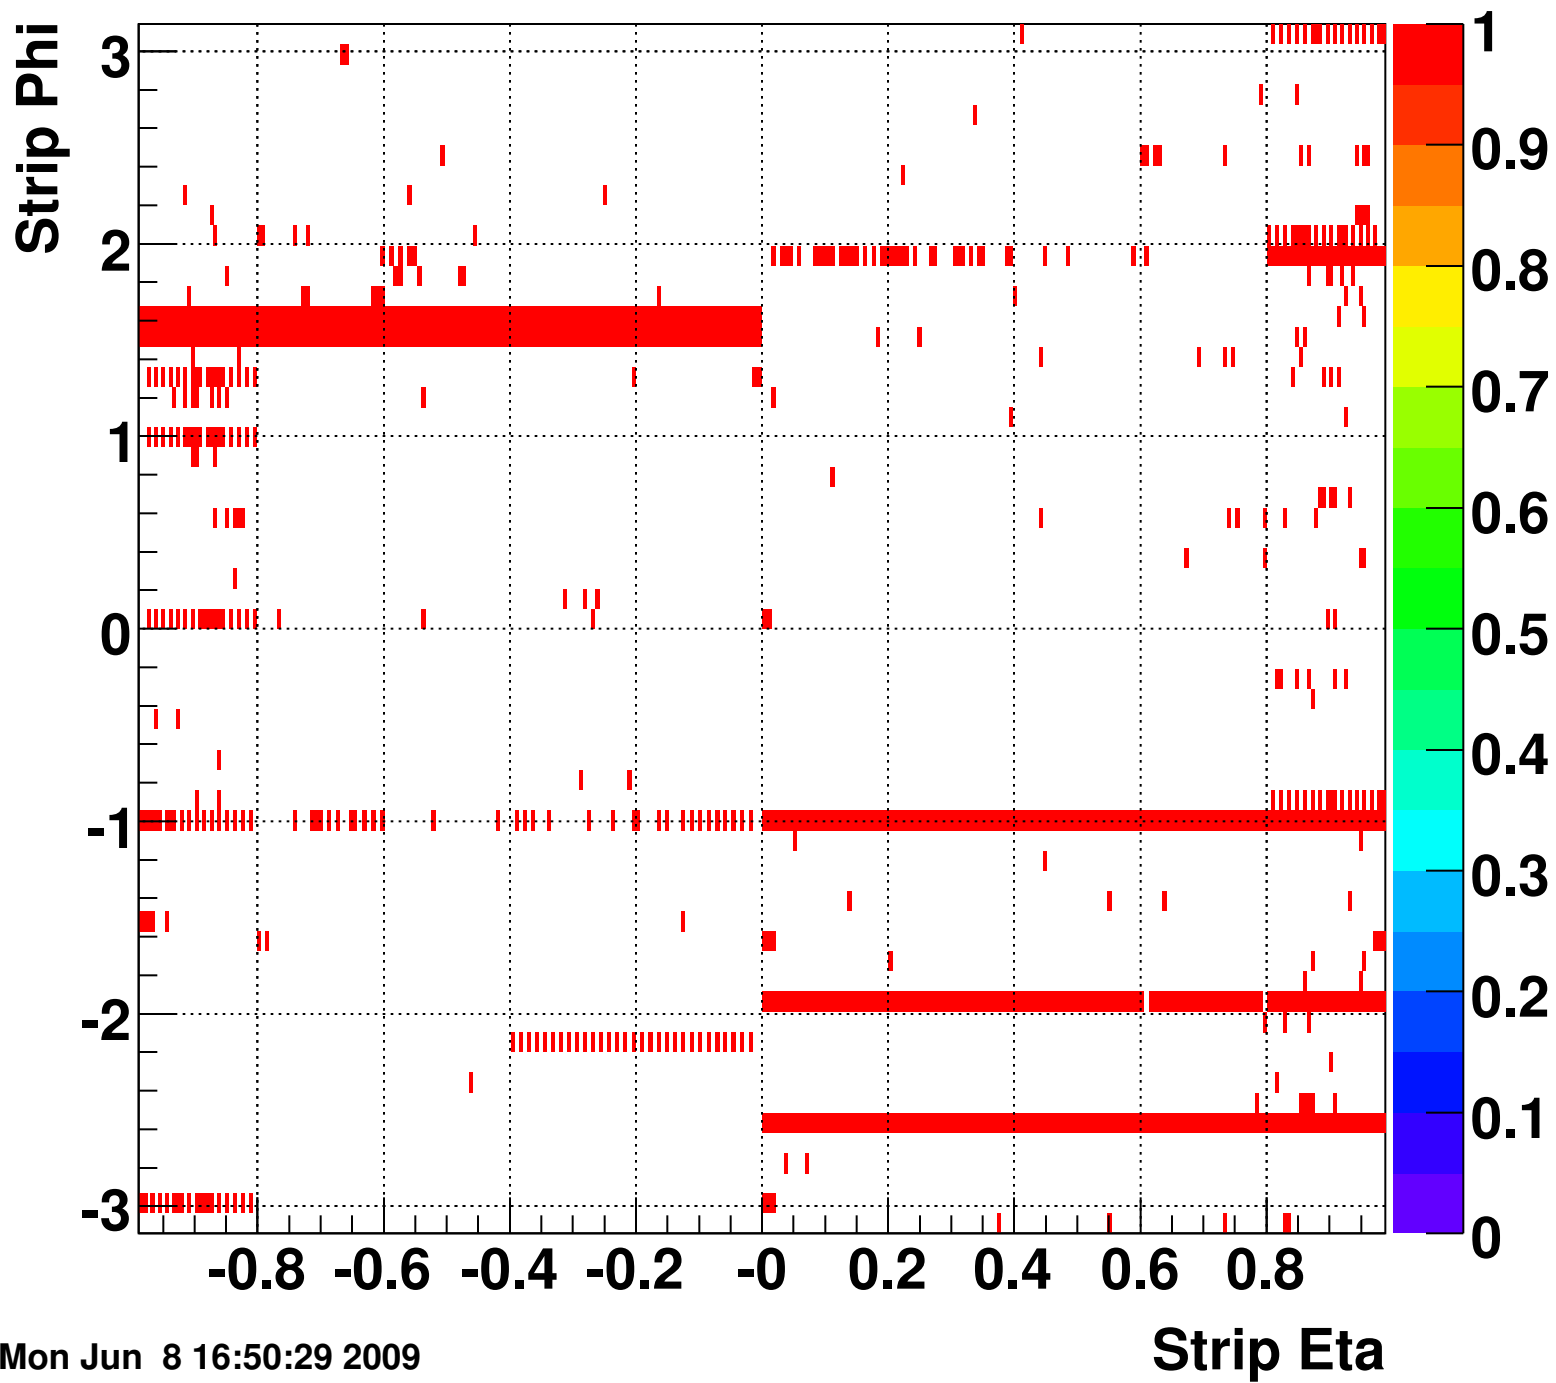

BSMDE good/bad vs. eta and phi

Entries 1202

Mon Jun 8 16:50:29 2009