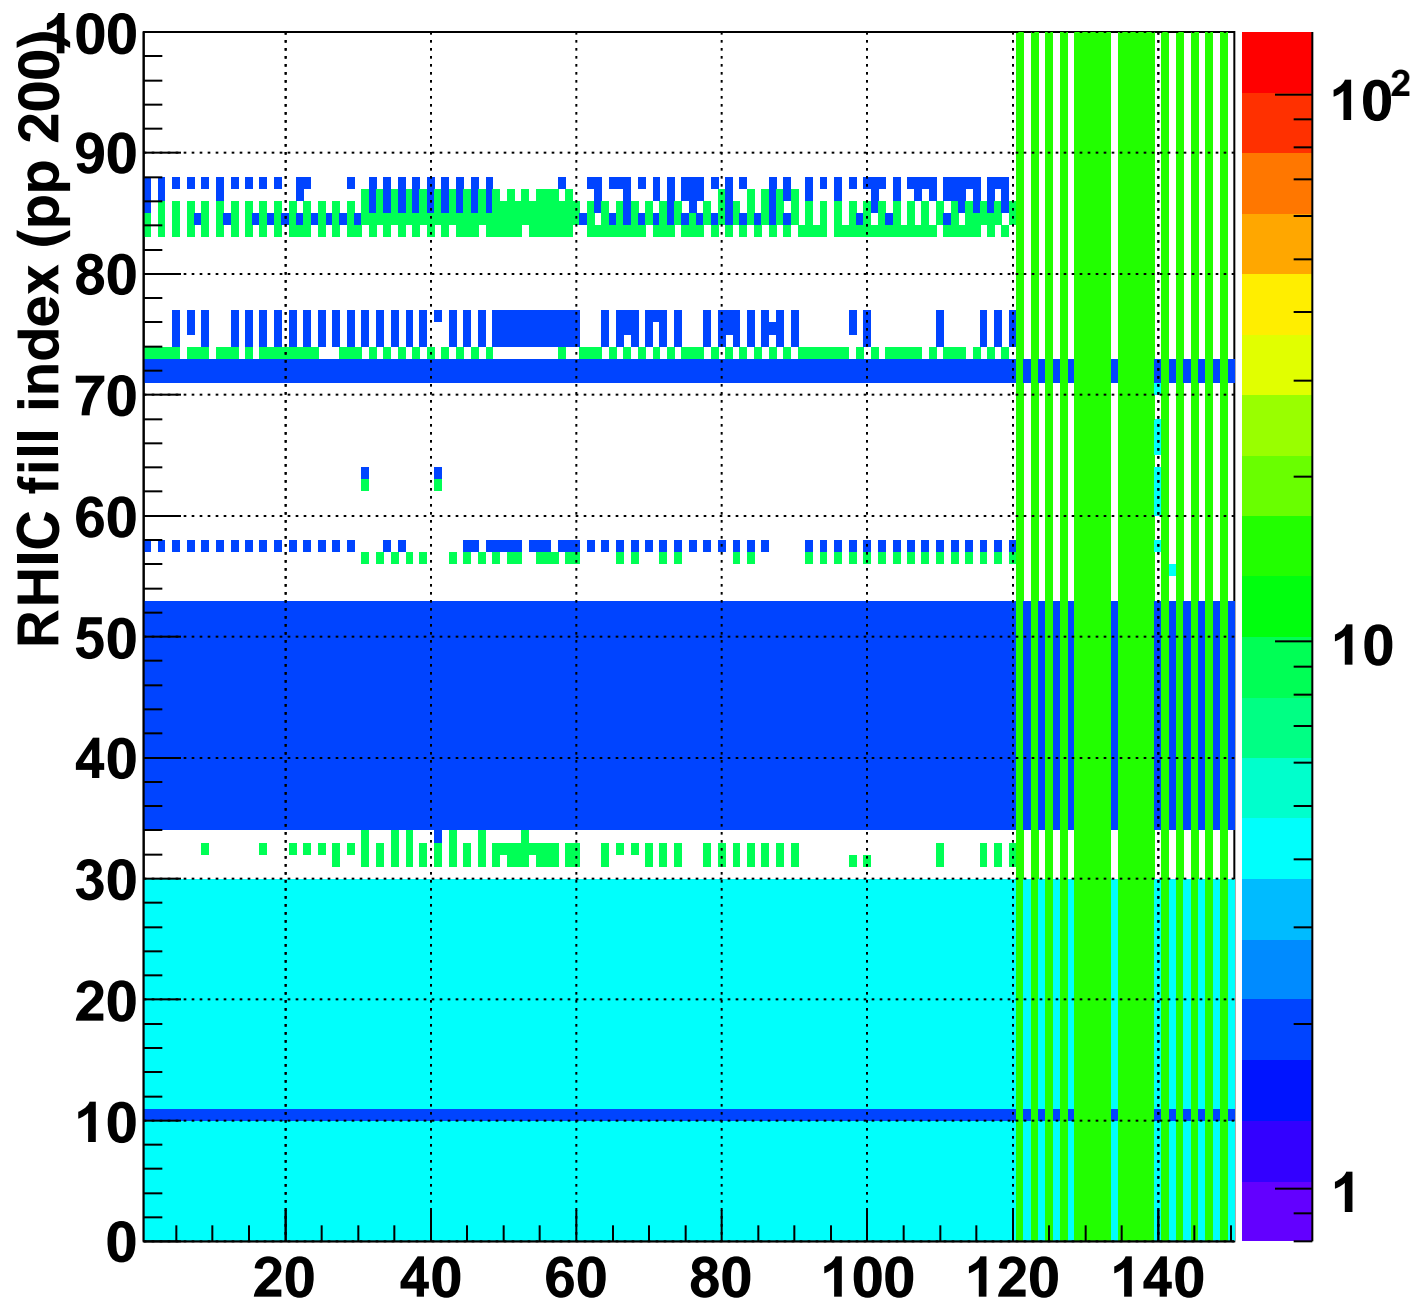

Rms of ped residuum (ADC), BSMDE mod=112, good strips

Entries 5608

Wed Sep 15 18:01:43 2010

strip index, (1=softId 16651)

Bad strips (color=error bits), BSMDE mod=112

Entries 9392

Wed Sep 15 18:01:44 2010

strip index, (1=softId 16651)

Bad strips (color=error bits), BSMDE mod=112

Entries 7718

Wed Sep 15 18:01:44 2010