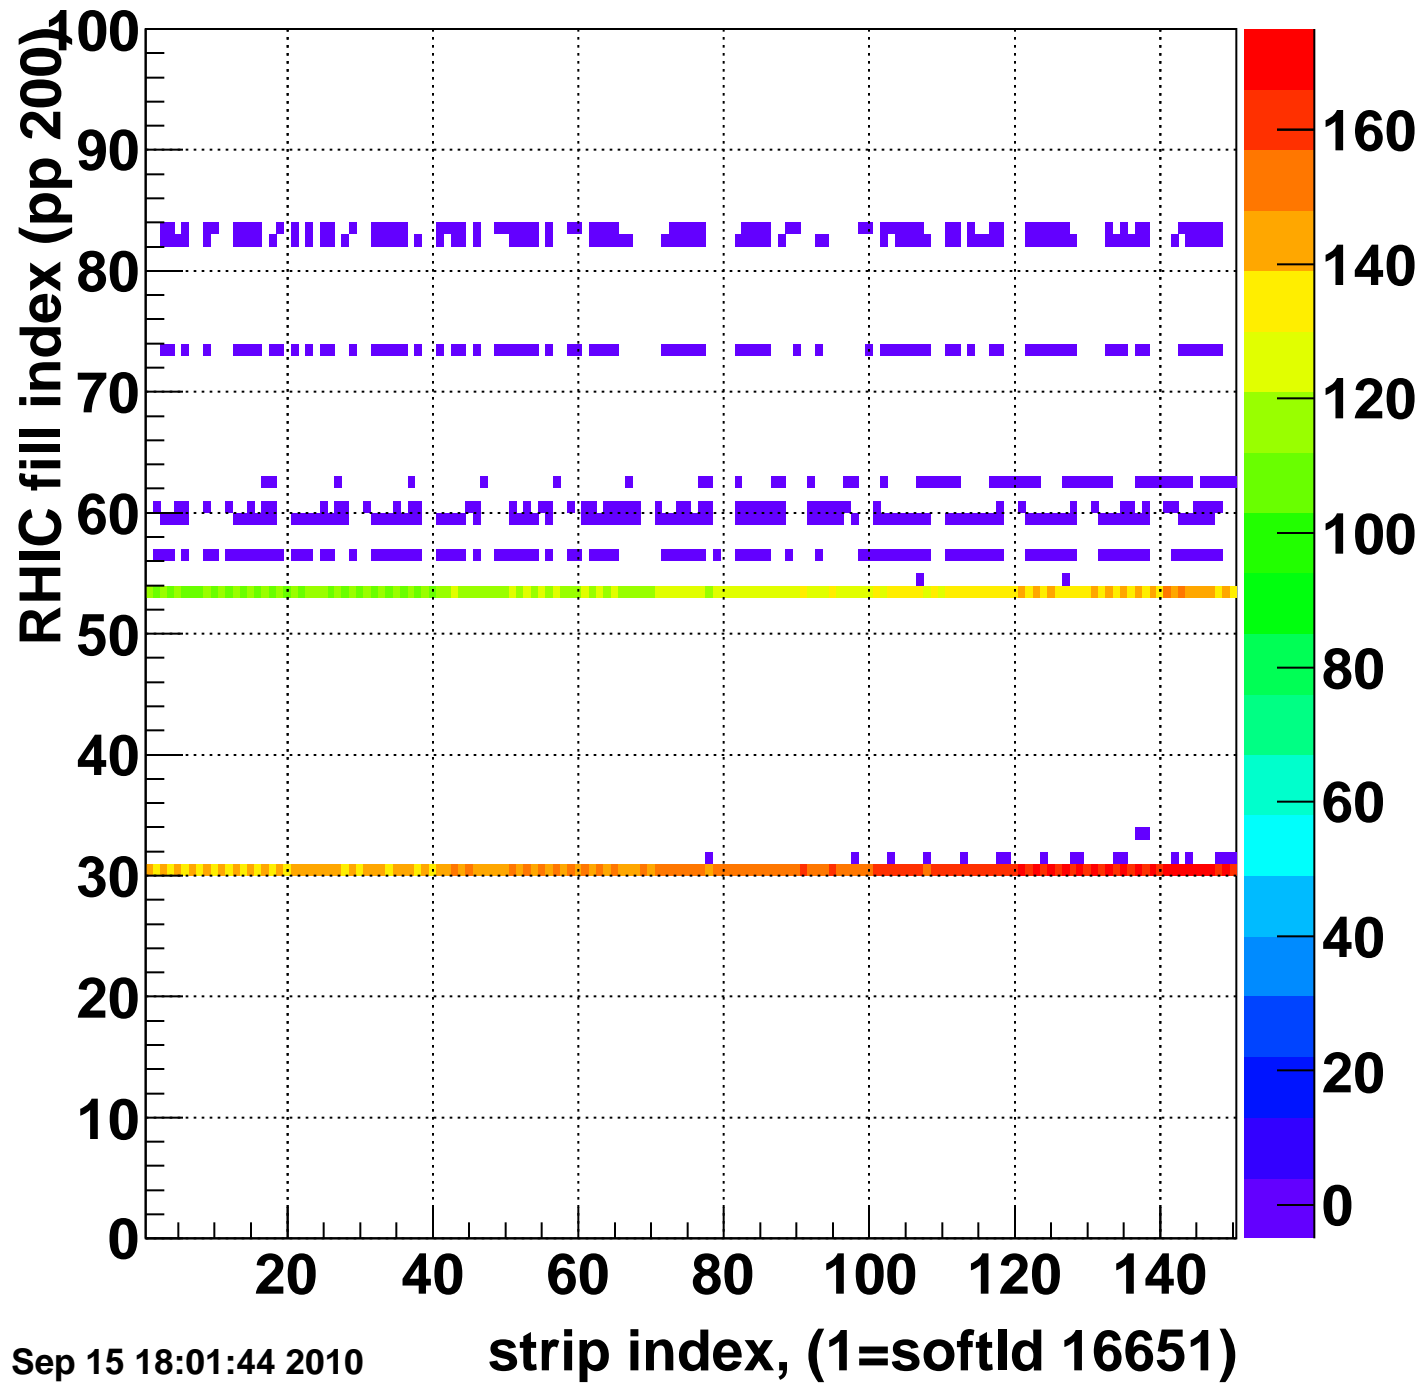

Rms of ped residuum (ADC), BSMDE mod=112, good strips

Entries 5608

Wed Sep 15 18:01:43 2010

strip index, (1=softId 16651)

Bad strips (color=error bits), BSMDE mod=112

Entries 9392

Wed Sep 15 18:01:44 2010

strip index, (1=softId 16651)

Bad strips (color=error bits), BSMDE mod=112

Entries 7718

Wed Sep 15 18:01:44 2010