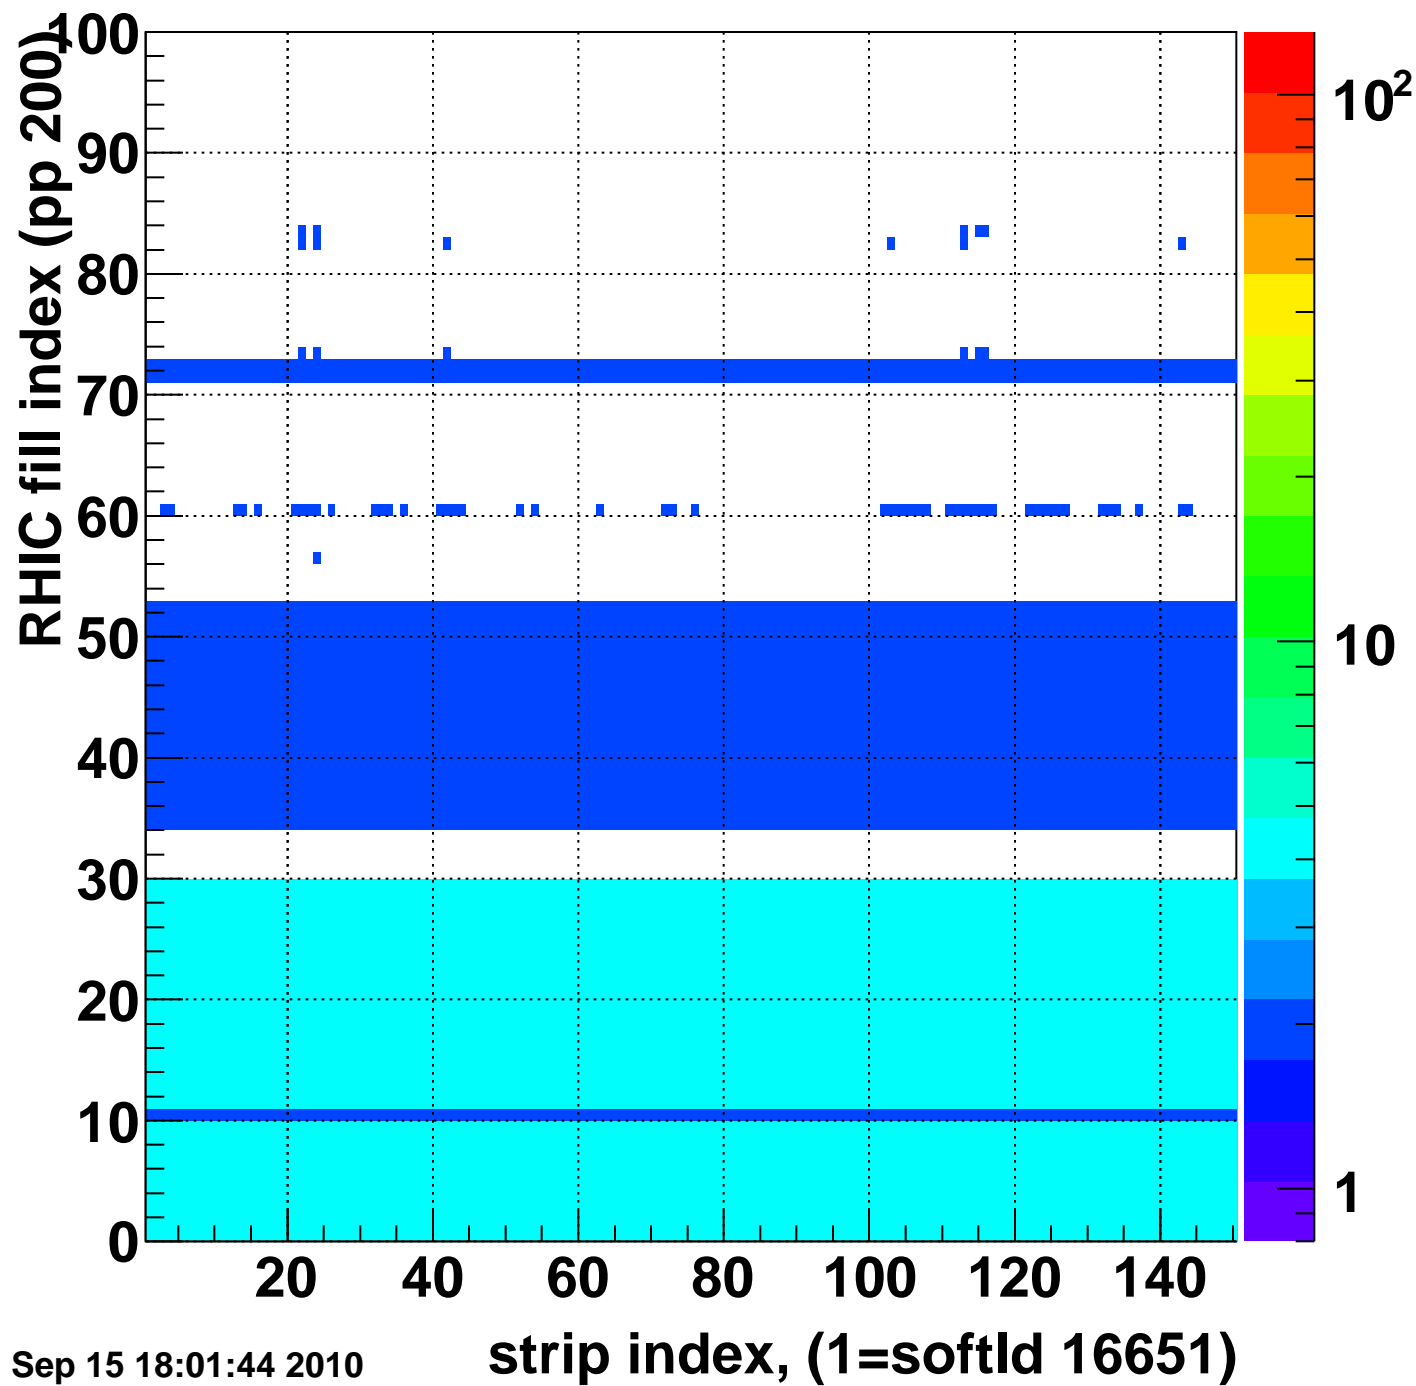

Rms of ped residuum (ADC), BSMDE mod=112, good strips

Entries 5608

Wed Sep 15 18:01:43 2010

strip index, (1=softId 16651)

Bad strips (color=error bits), BSMDE mod=112

Entries 9392

Wed Sep 15 18:01:44 2010

strip index, (1=softId 16651)

Bad strips (color=error bits), BSMDE mod=112

Entries 7718

Wed Sep 15 18:01:44 2010