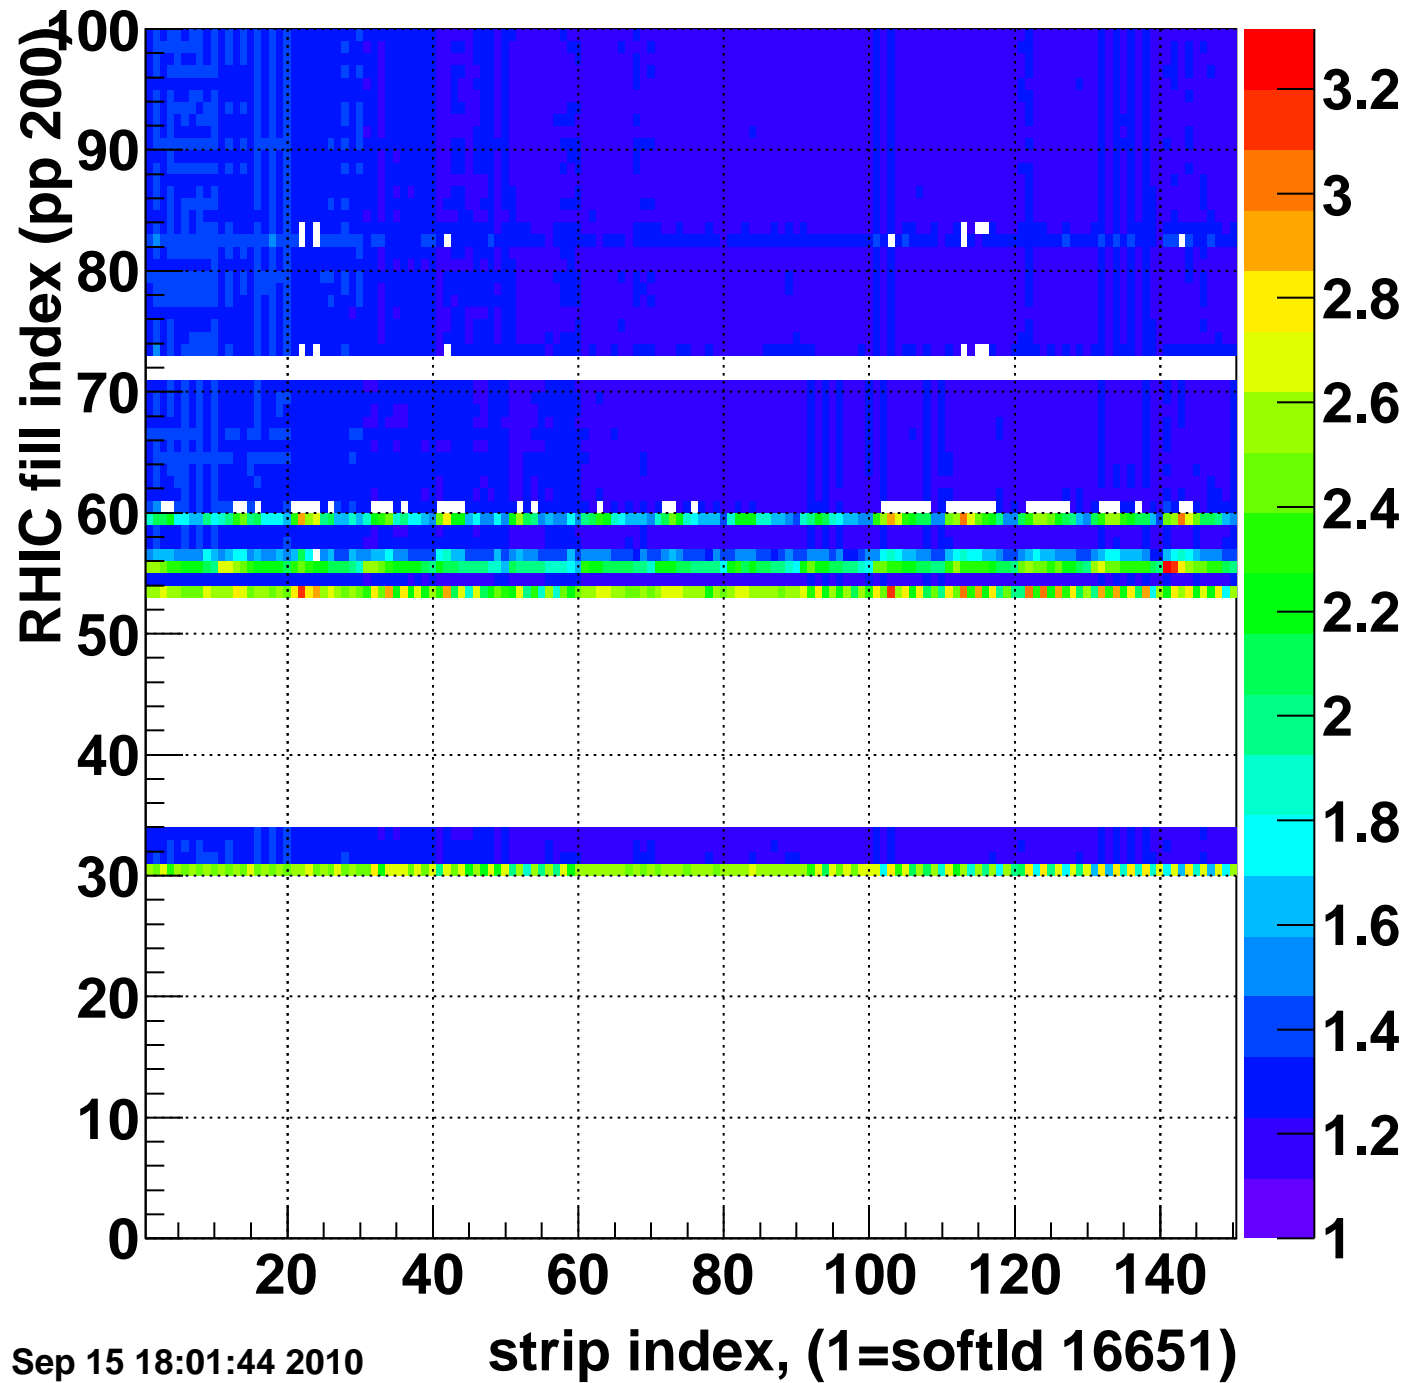

Rms of ped residuum (ADC), BSMDE mod=112, good strips

Entries 5608

Wed Sep 15 18:01:43 2010

strip index, (1=softId 16651)

Bad strips (color=error bits), BSMDE mod=112

Entries 9392

Wed Sep 15 18:01:44 2010

strip index, (1=softId 16651)

Bad strips (color=error bits), BSMDE mod=112

Entries 7718

Wed Sep 15 18:01:44 2010