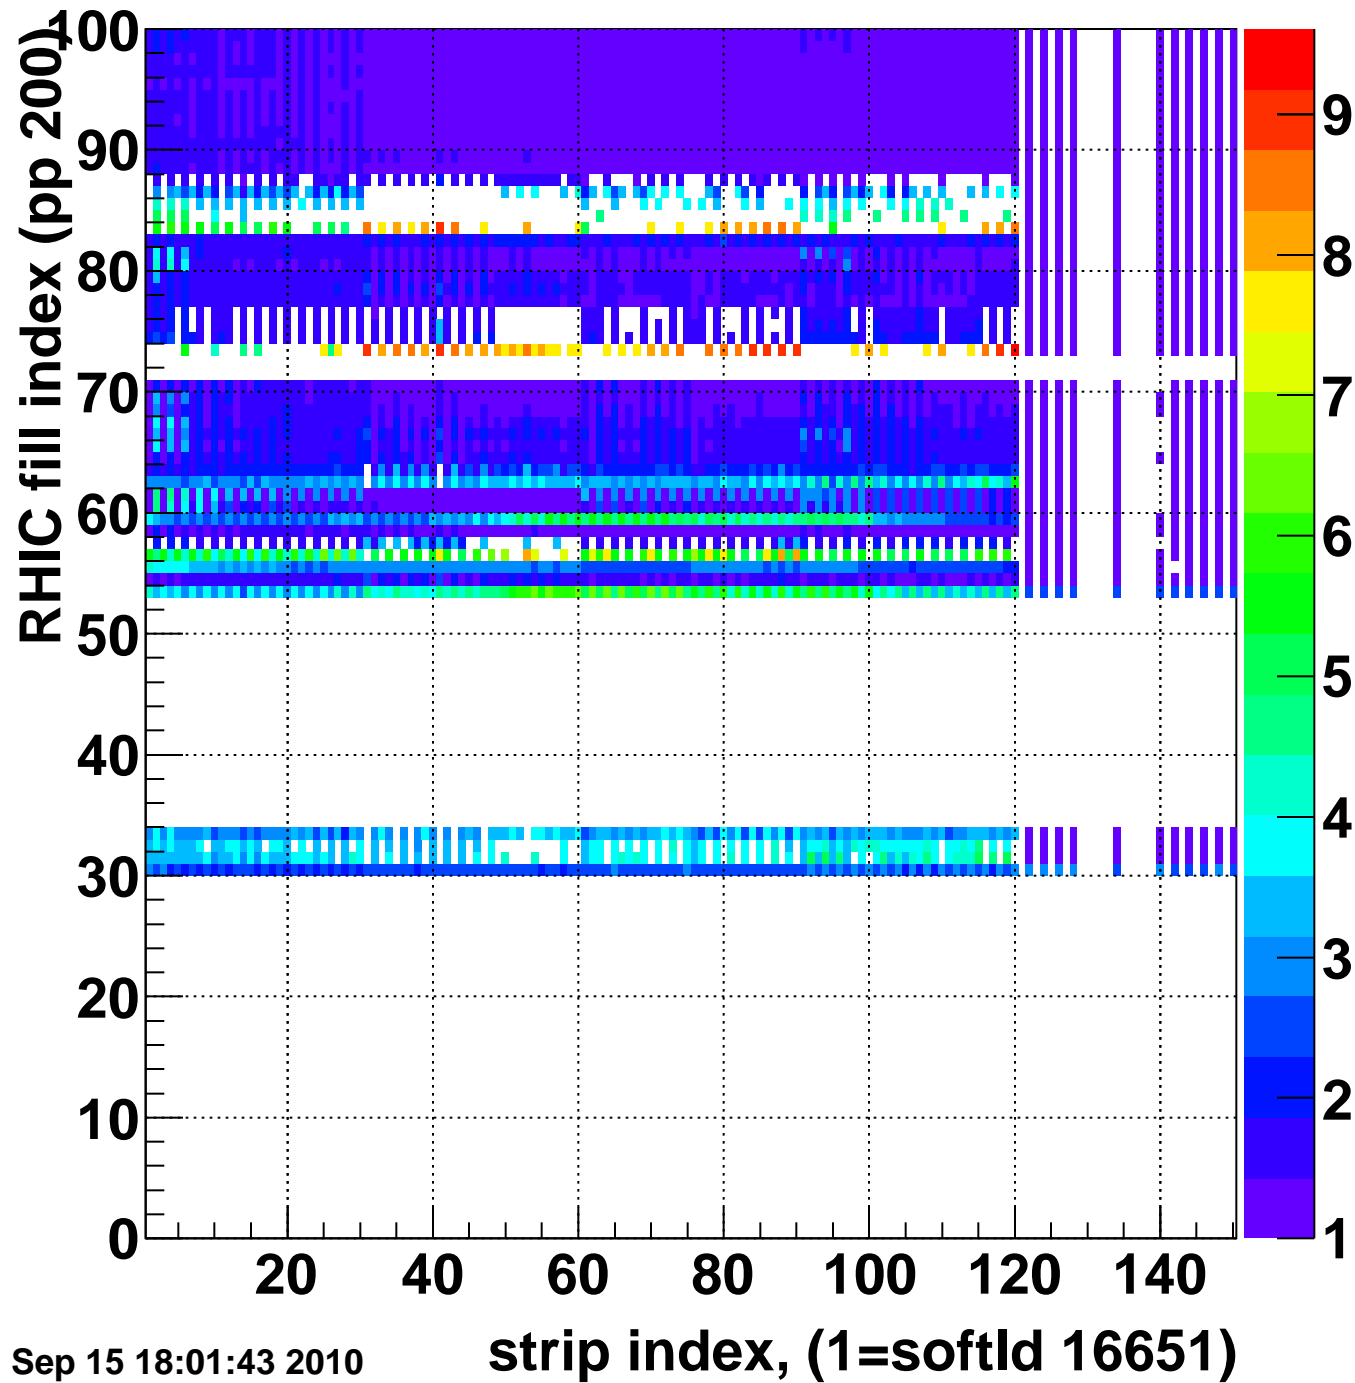

Rms of ped residuum (ADC), BSMDE mod=112, good strips

Entries 5608

Wed Sep 15 18:01:43 2010

strip index, (1=softId 16651)

Bad strips (color=error bits), BSMDE mod=112

Entries 9392

Wed Sep 15 18:01:44 2010

strip index, (1=softId 16651)

Bad strips (color=error bits), BSMDE mod=112

Entries 7718

Wed Sep 15 18:01:44 2010