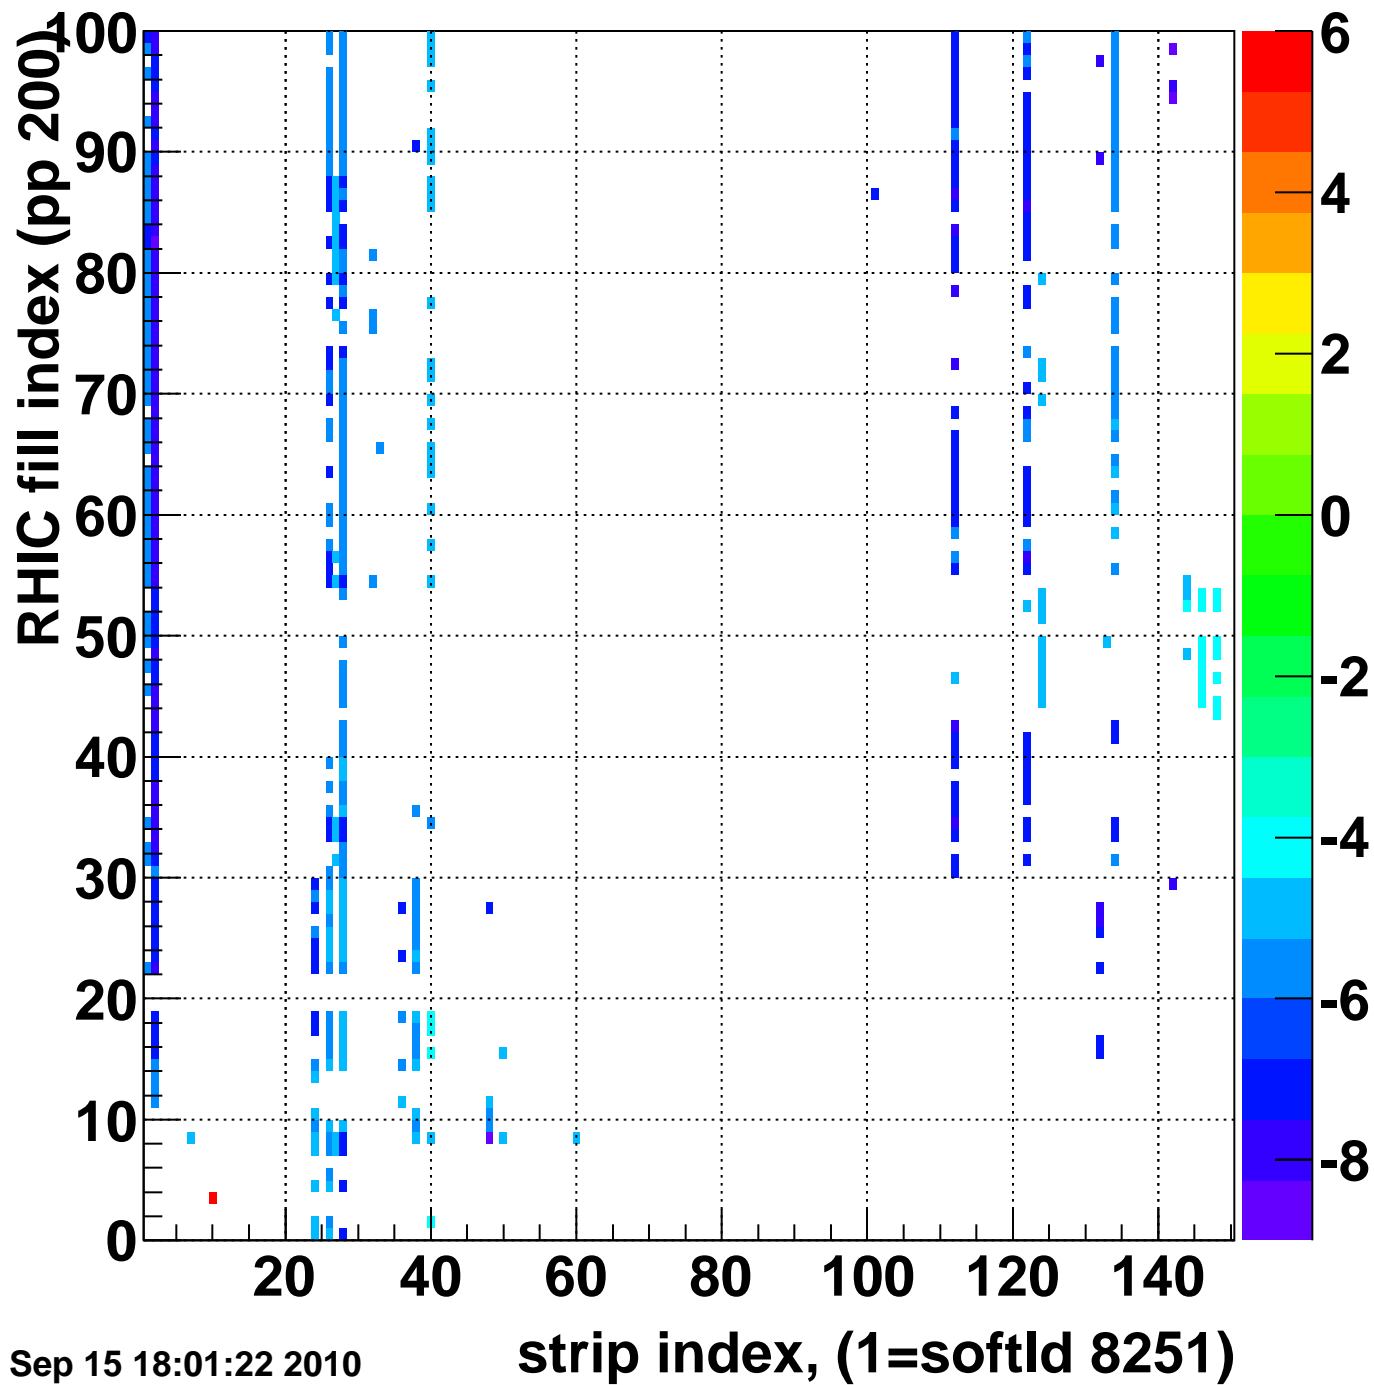

Bad strips (color=error bits), BSMDE mod=56

Entries 1042

Wed Sep 15 18:01:22 2010

Bad strips (color=error bits), BSMDE mod=56

Entries 1720

Wed Sep 15 18:01:22 2010

strip index, (1=softId 8251)