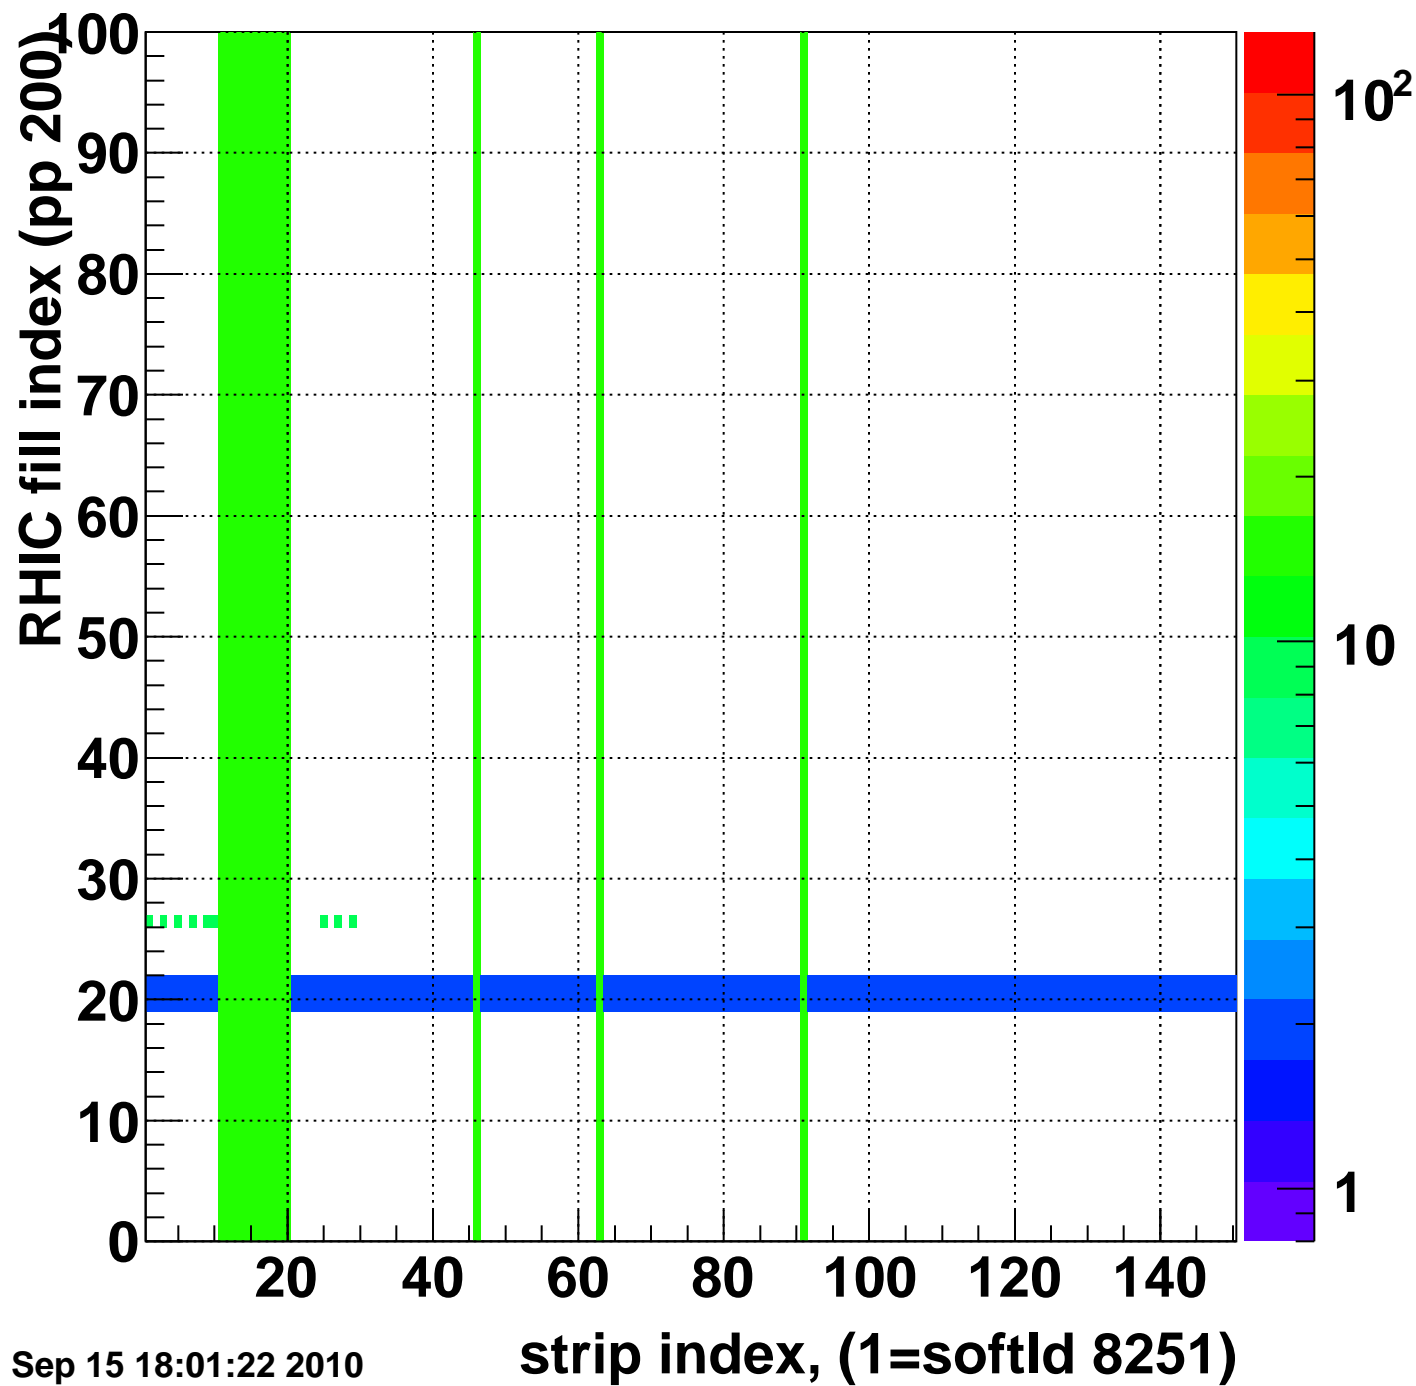

Bad strips (color=error bits), BSMDE mod=56

Entries 1042

Wed Sep 15 18:01:22 2010

Bad strips (color=error bits), BSMDE mod=56

Entries 1720

Wed Sep 15 18:01:22 2010

strip index, (1=softId 8251)