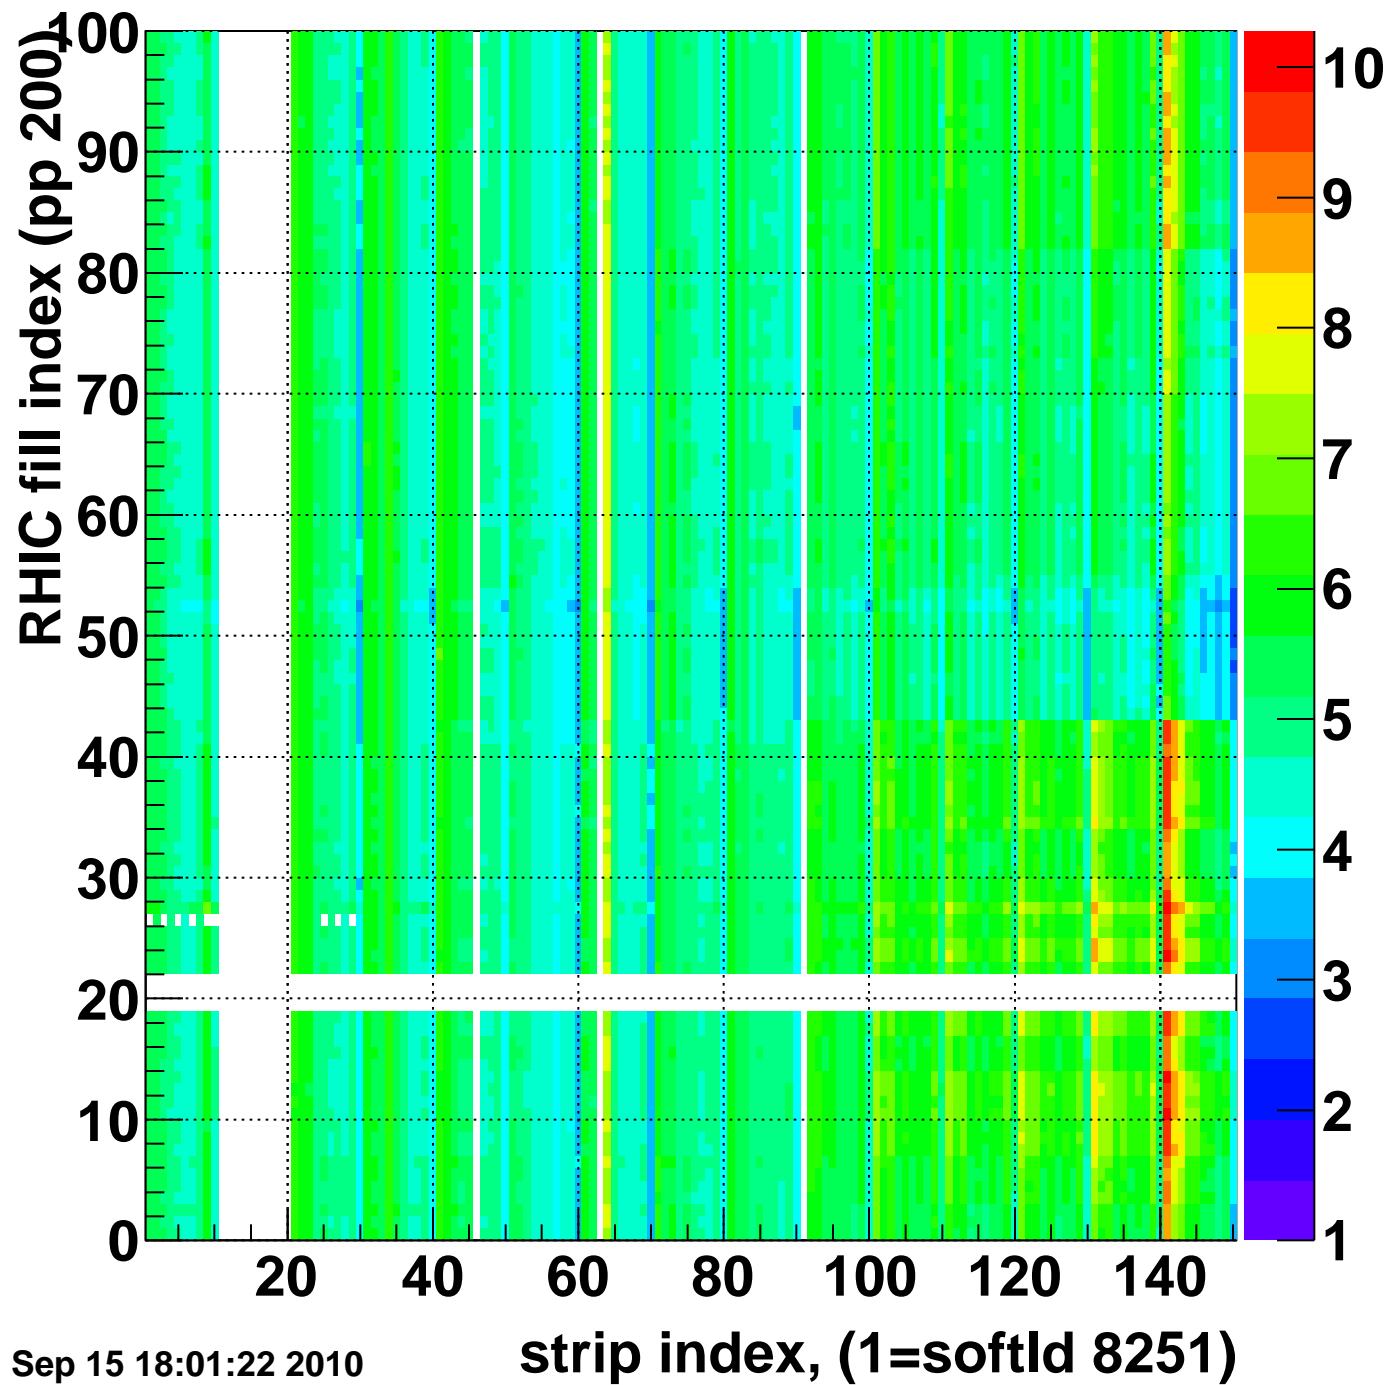

Bad strips (color=error bits), BSMDE mod=56

Entries 1042

Wed Sep 15 18:01:22 2010

Bad strips (color=error bits), BSMDE mod=56

Entries 1720

Wed Sep 15 18:01:22 2010

strip index, (1=softId 8251)