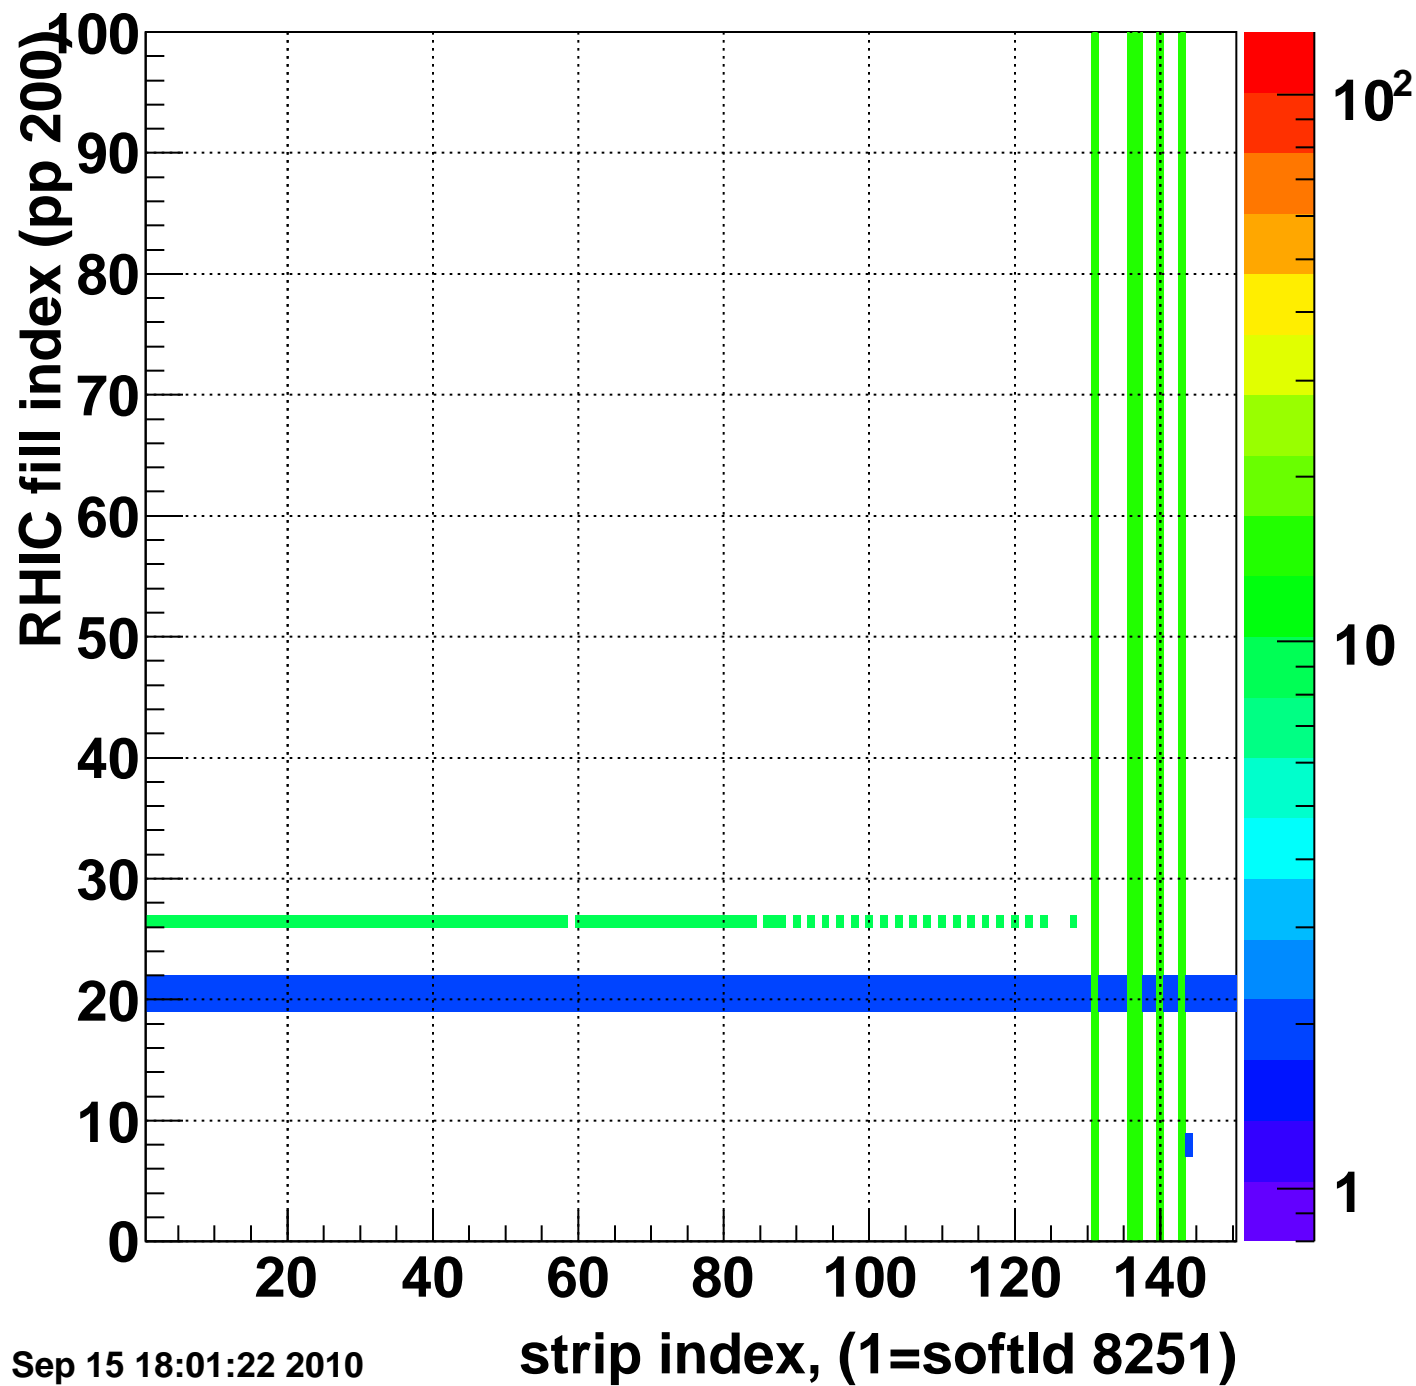

Bad strips (color=error bits), BSMDE mod=56

Entries 1042

Wed Sep 15 18:01:22 2010

Bad strips (color=error bits), BSMDE mod=56

Entries 1720

Wed Sep 15 18:01:22 2010

strip index, (1=softId 8251)