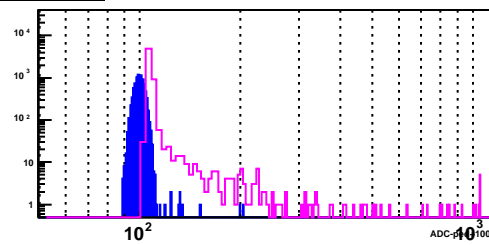

# BSMDE Status vs. eta and phi

Entries 150

Tue Jun 2 13:55:23 2009

**BSMD Strip 661\_e****BSMD Strip 662\_e****BSMD Strip 663\_e****BSMD Strip 664\_e****BSMD Strip 665\_e****BSMD Strip 666\_e****BSMD Strip 667\_e****BSMD Strip 668\_e****BSMD Strip 669\_e****BSMD Strip 670\_e****BSMD Strip 671\_e****BSMD Strip 672\_e****BSMD Strip 673\_e****BSMD Strip 674\_e****BSMD Strip 675\_e**