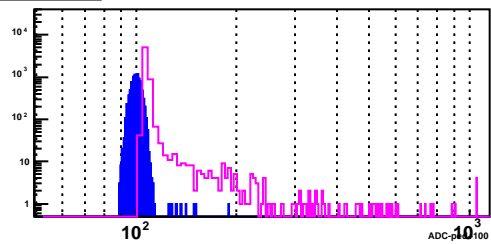

# BSMDE Status vs. eta and phi

Entries 150

Tue Jun 2 13:55:23 2009

**BSMD Strip 661\_e****BSMD Strip 662\_e****BSMD Strip 663\_e****BSMD Strip 664\_e****BSMD Strip 665\_e****BSMD Strip 666\_e****BSMD Strip 667\_e****BSMD Strip 668\_e****BSMD Strip 669\_e****BSMD Strip 670\_e****BSMD Strip 671\_e****BSMD Strip 672\_e****BSMD Strip 673\_e****BSMD Strip 674\_e****BSMD Strip 675\_e**