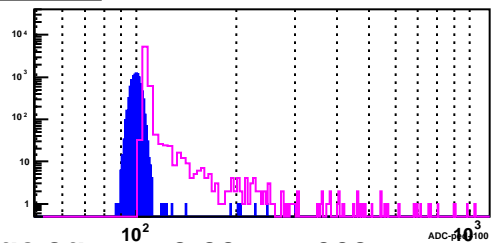

# BSMDE Status vs. eta and phi

Entries 150

Tue Jun 2 13:55:23 2009

**BSMD Strip 661\_e****BSMD Strip 662\_e****BSMD Strip 663\_e****BSMD Strip 664\_e****BSMD Strip 665\_e****BSMD Strip 666\_e****BSMD Strip 667\_e****BSMD Strip 668\_e****BSMD Strip 669\_e****BSMD Strip 670\_e****BSMD Strip 671\_e****BSMD Strip 672\_e****BSMD Strip 673\_e****BSMD Strip 674\_e****BSMD Strip 675\_e**