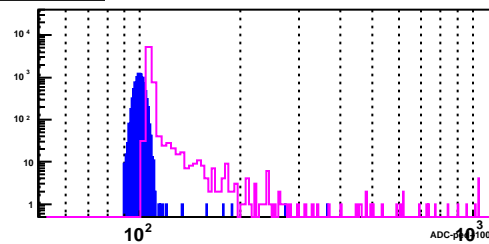

# BSMDE Status vs. eta and phi

Entries 150

Tue Jun 2 13:55:23 2009

**BSMD Strip 661\_e****BSMD Strip 662\_e****BSMD Strip 663\_e****BSMD Strip 664\_e****BSMD Strip 665\_e****BSMD Strip 666\_e****BSMD Strip 667\_e****BSMD Strip 668\_e****BSMD Strip 669\_e****BSMD Strip 670\_e****BSMD Strip 671\_e****BSMD Strip 672\_e****BSMD Strip 673\_e****BSMD Strip 674\_e****BSMD Strip 675\_e**