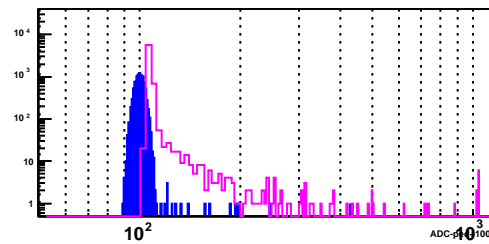

# BSMDE Status vs. eta and phi

Entries 150

Tue Jun 2 13:55:23 2009

**BSMD Strip 661\_e****BSMD Strip 662\_e****BSMD Strip 663\_e****BSMD Strip 664\_e****BSMD Strip 665\_e****BSMD Strip 666\_e****BSMD Strip 667\_e****BSMD Strip 668\_e****BSMD Strip 669\_e****BSMD Strip 670\_e****BSMD Strip 671\_e****BSMD Strip 672\_e****BSMD Strip 673\_e****BSMD Strip 674\_e****BSMD Strip 675\_e**