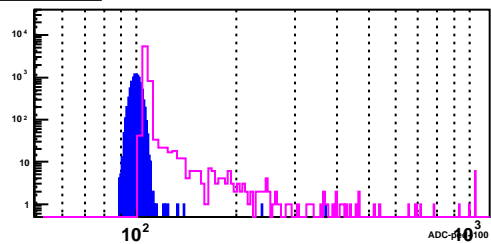

# BSMDE Status vs. eta and phi

Entries 150

Tue Jun 2 13:55:23 2009

**BSMD Strip 661\_e****BSMD Strip 662\_e****BSMD Strip 663\_e****BSMD Strip 664\_e****BSMD Strip 665\_e****BSMD Strip 666\_e****BSMD Strip 667\_e****BSMD Strip 668\_e****BSMD Strip 669\_e****BSMD Strip 670\_e****BSMD Strip 671\_e****BSMD Strip 672\_e****BSMD Strip 673\_e****BSMD Strip 674\_e****BSMD Strip 675\_e**