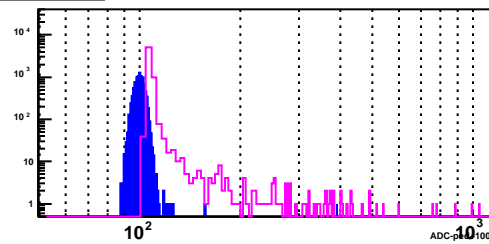

# BSMDE Status vs. eta and phi

Entries 150

Tue Jun 2 13:55:23 2009

**BSMD Strip 661\_e****BSMD Strip 662\_e****BSMD Strip 663\_e****BSMD Strip 664\_e****BSMD Strip 665\_e****BSMD Strip 666\_e****BSMD Strip 667\_e****BSMD Strip 668\_e****BSMD Strip 669\_e****BSMD Strip 670\_e****BSMD Strip 671\_e****BSMD Strip 672\_e****BSMD Strip 673\_e****BSMD Strip 674\_e****BSMD Strip 675\_e**